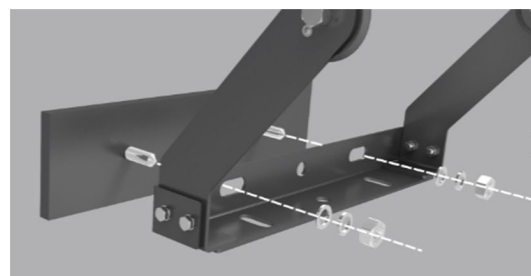

SVA-1200-C			
Napájení	1200	Teplota barev	5700K
Světelná účinnost LED	/	Pracovní teplota	/
Lumeny	93720lm / 89160lm	Hodnocení IP	IP66
Vstupní napětí	90-305VAC	Rozměry balení (Š x V x H)	/
Faktor síly	> 0,95	Hmotnost	/
Index vykreslování barev	Ra > 80	Záruka	5 let
Úhel paprsku	15 ° / 25 °