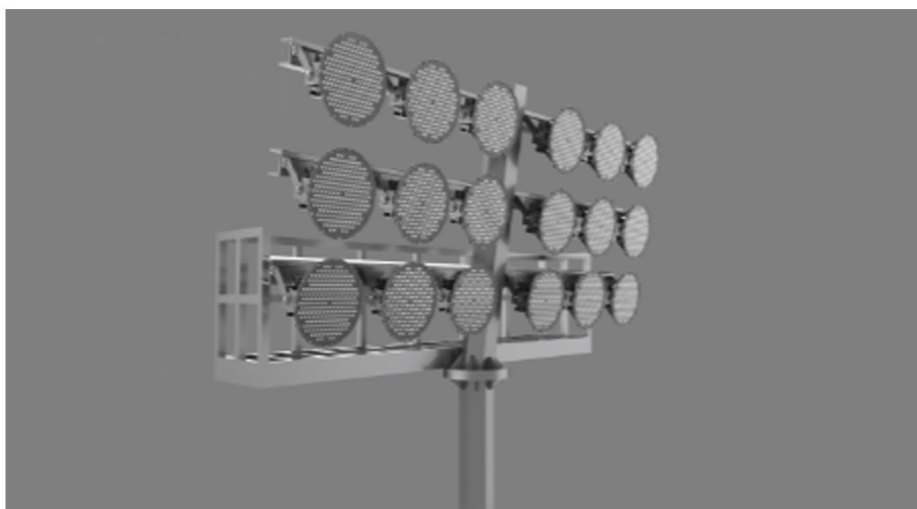

5.

Sportovní svítidla se zárukou 5 LET,
aktuální katalog SIKOV lighting