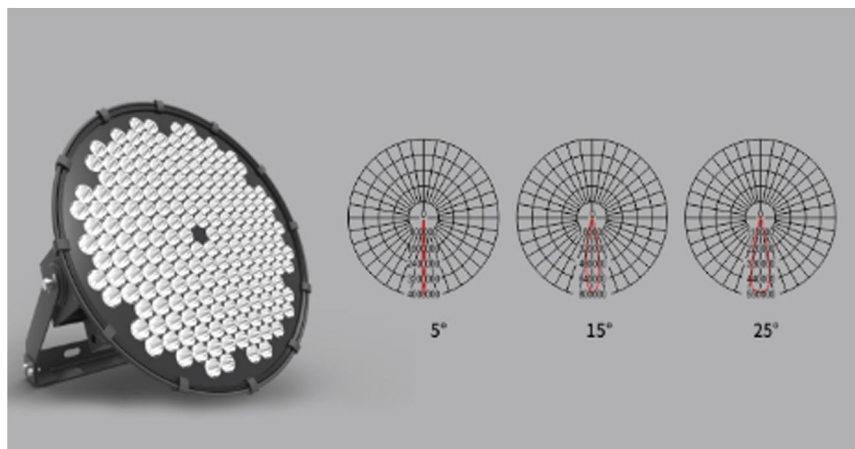

SPORTOVNÍ OSVĚTLENÍ

SVA1200