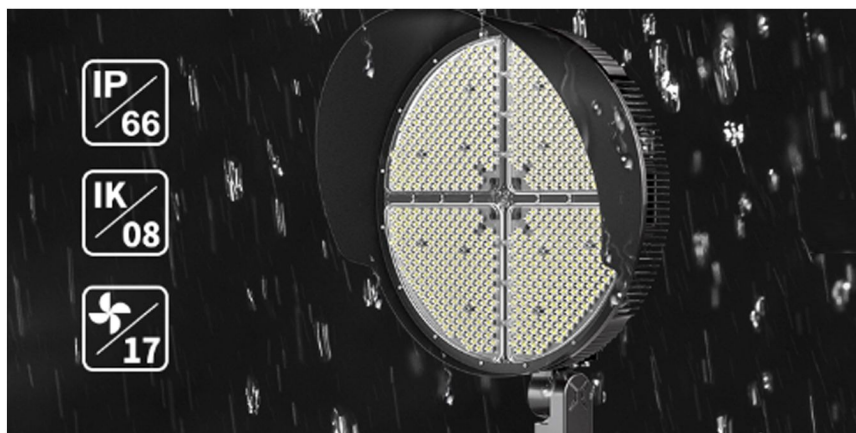

SPORTOVNÍ OSVĚTLENÍ

CP-SVLO2