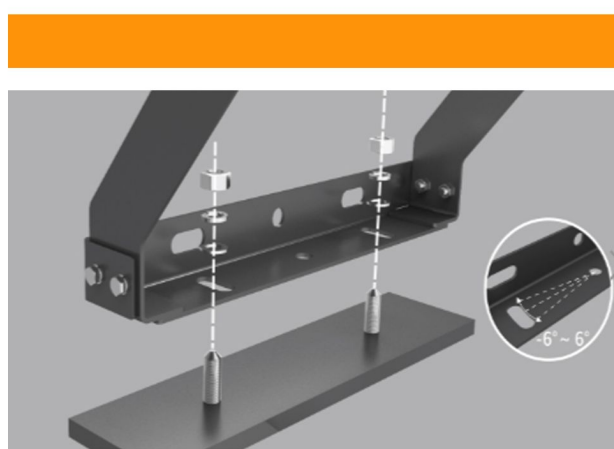

SPORTOVNÍ OSVĚTLENÍ

SVA1200