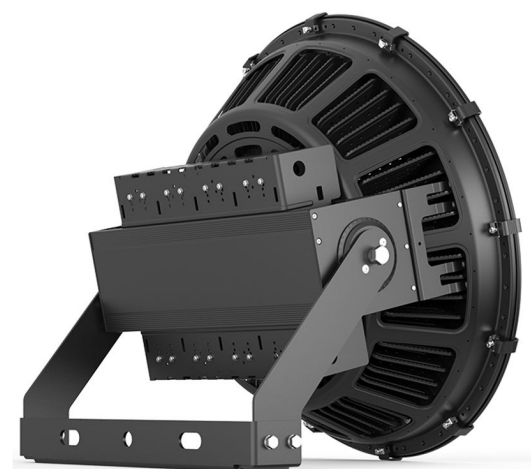

SVA-1200-D			
Napájení	1200	Teplota barev	5700K
Světelná účinnost LED	/	Pracovní teplota	/
Lumeny	115800 lm / 114360 lm	Hodnocení IP	IP66
Vstupní napětí	90-305VAC	Rozměry balení (Š x V x H)	/
Faktor síly	> 0,95	Hmotnost	/
Index vykreslování barev	Ra > 80	Záruka	5 let
Úhel paprsku	15 ° / 25 °