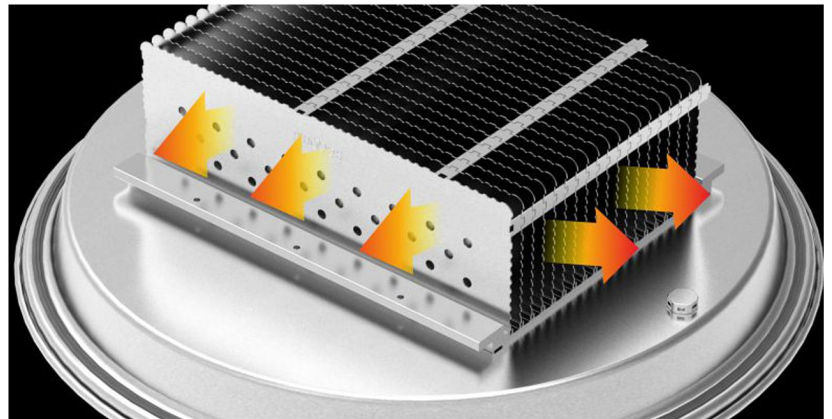

SPORTOVNÍ OSVĚTLENÍ ŘADY TS

LED svítidlo je speciálně vyvinuto pro osvětlení prostorných sportovišť, především stadionů a hal kde se pořádají velké sportovní akce, díky vysokému CRI získává sportoviště jasné světelné podmínky pro samotná utkání ale i natáčení televizního přenosu.

· Profesionální osvětlení

· Technologie HDT, bezproblémová montáž a patentovaná technologie FIN

· Krytí IP65
· Optika z čírého materiálu vytváří vynikající rozložení světla

· Měděné pruty odvádějící teplo jsou nýtovány na chladicí žebra