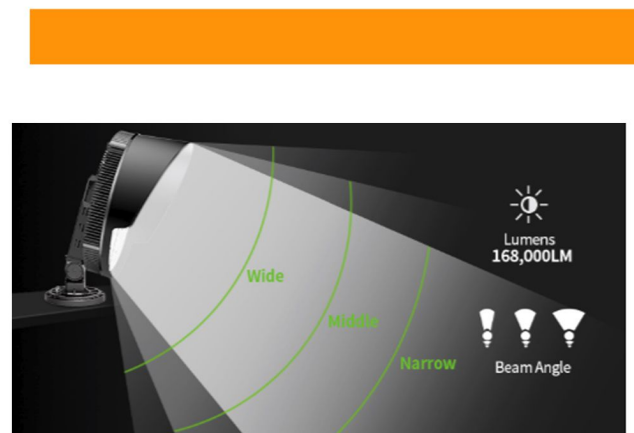

SPORTOVNÍ OSVĚTLENÍ

CP-SVLO2