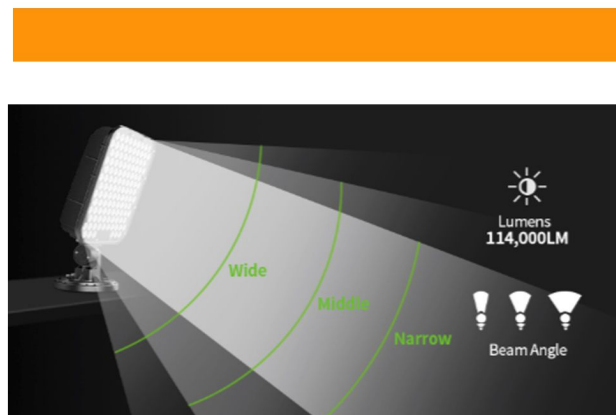

SPORTOVNÍ OSVĚTLENÍ SV-SPLO1