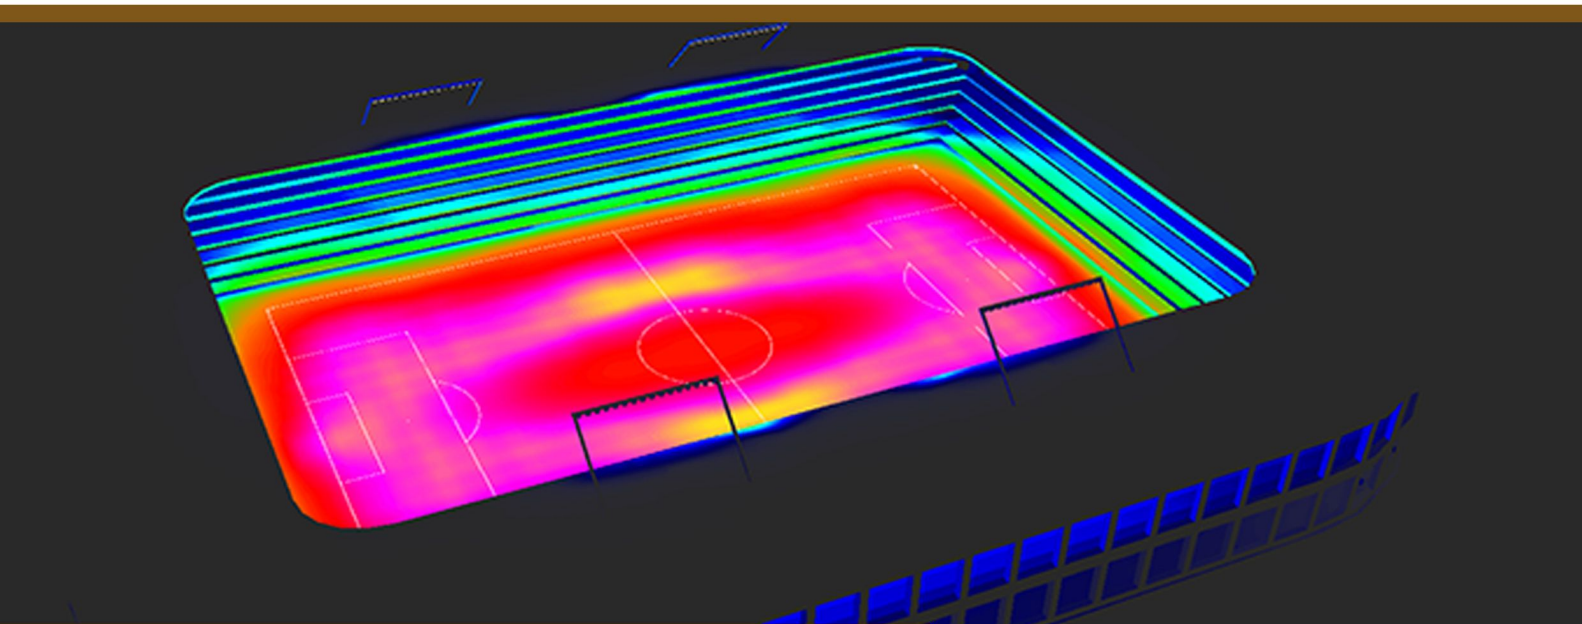

SPORTOVNÍ OSVĚTLENÍ

Katalog SIKOV lighting

SPORTOVNÍ OSVĚTLENÍ CP-SVLO2

LED svítidlo je speciálně
vyvinuto pro osvětlení
prostorných sportovišť,
především stadionů a hal kde
se pořádají velké sportovní
akce, díky vysokému CRI 90
získává sportoviště jasné
světelné podmínky
pro samotná utkání ale i
natáčení televizního přenosu

- Vybaveno stínítkem, díky tomu osvítí ohraničený prostor

- Krytí IP66 a Anti-17

- Lehké se snadnou montáží

- Životnost 50 000 hodin

SV-SPL02-0600			
Napájení	500	Teplota barev	5700K
Světelná účinnost LED	88lm / W ± 10%	Pracovní teplota	-25 ° C ~ 45 ° C
Lumeny	44000 lm ± 10%	Hodnocení IP	IP66
Vstupní napětí	100-277VAC	Rozměry balení (Š x V x H)	680 * 490 * 425 (mm)
Faktor síly	> 0,9	Hmotnost	16,5 kg ± 10%
Index vykreslování barev	Ra > 90	Záruka	5 let
Úhel paprsku	Úzká, střední, široká		

· Maximální světelný tok až 114 000lm

· Jednotlivé čočky z PMMA účinně eliminují oslnění a rozptyl světla

· Krytí IP66 a Anti-17

· Životnost 50 000 hodin

SV-SPL01-0600			
Napájení	500	Teplota barev	5700K
Světelná účinnost LED	95lm / W ± 10%	Pracovní teplota	-25 ° C ~ 45 ° C
Lumeny	47500 lm ± 10%	Hodnocení IP	IP66
Vstupní napětí	100-277VAC	Rozměry balení (Š x V x H)	655 * 445 * 390 (mm)
Faktor síly	> 0,9	Hmotnost	22 kg ± 10%
Index vykreslování barev	Ra > 90	Záruka	5 let
Úhel paprsku	Úzká, střední, široká		

SV-SPL01-1200			
Napájení	1000	Teplota barev	5700K
Světelná účinnost LED	95lm / W ± 10%	Pracovní teplota	-25 ° C ~ 45 ° C
Lumeny	95000 lm ± 10%	Hodnocení IP	IP66
Vstupní napětí	100-277VAC	Rozměry balení (Š x V x H)	855 * 535 * 425 (mm)
Faktor síly	> 0,9	Hmotnost	36 kg ± 10%
Index vykreslování barev	Ra > 90	Záruka	5 let
Úhel paprsku	Úzká, střední, široká		