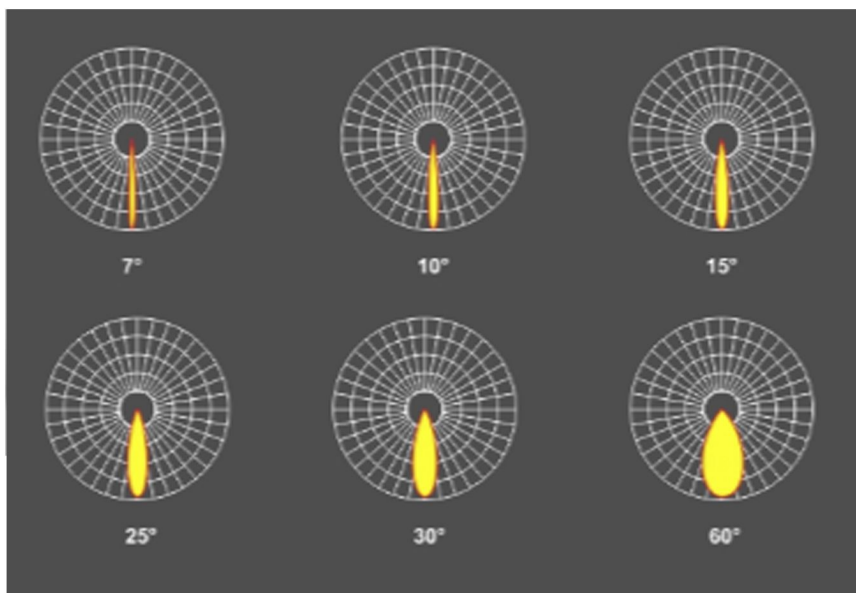

SPORTOVNÍ OSVĚTLENÍ ŘADY TS

SV250			
Napájení	250	Teplota barev	5700K
Světelná účinnost LED	/	Pracovní teplota	/
Lumeny	20750 ml	Hodnocení IP	IP65
Vstupní napětí	90-305VAC	Rozměry balení (Š x V x H)	/
Faktor síly	> 0,95	Hmotnost	/
Index vykreslování barev	Ra > 70	Záruka	5 let
Úhel paprsku	7° / 10° / 15° / 25° / 30° / 60°		

SV500			
Napájení	500	Teplota barev	5700K
Světelná účinnost LED	/	Pracovní teplota	/
Lumeny	40500lm	Hodnocení IP	IP65
Vstupní napětí	90-305VAC	Rozměry balení (Š x V x H)	/
Faktor síly	> 0,95	Hmotnost	/
Index vykreslování barev	Ra > 70	Záruka	5 let
Úhel paprsku	7° / 10° / 15° / 25° / 30° / 60°		

Sportovní svítidla se zárukou 5 LET, aktuální katalog SIKOV lighting